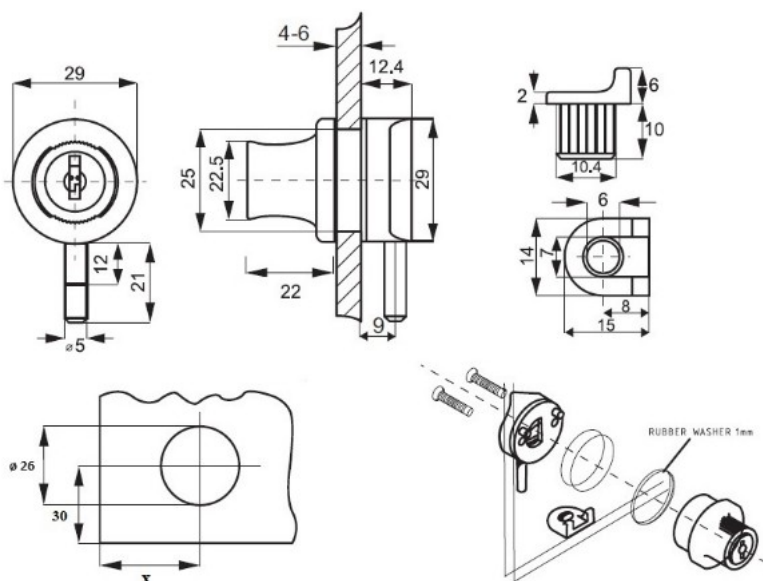

PRODUCT SHEET

Description:

Glass Door Lock MIC-689, Body Only, Matt NPL, F/#J11+#J12,

Item number:

14.09.157-0

Units	Box	Carton	HS Code	Barcode
Pcs.	20	100	8301300000	
				5704866046411

SISO A/S

Mileparken 11
DK-2740 Skovlunde
Denmark
VAT: DK 24786013